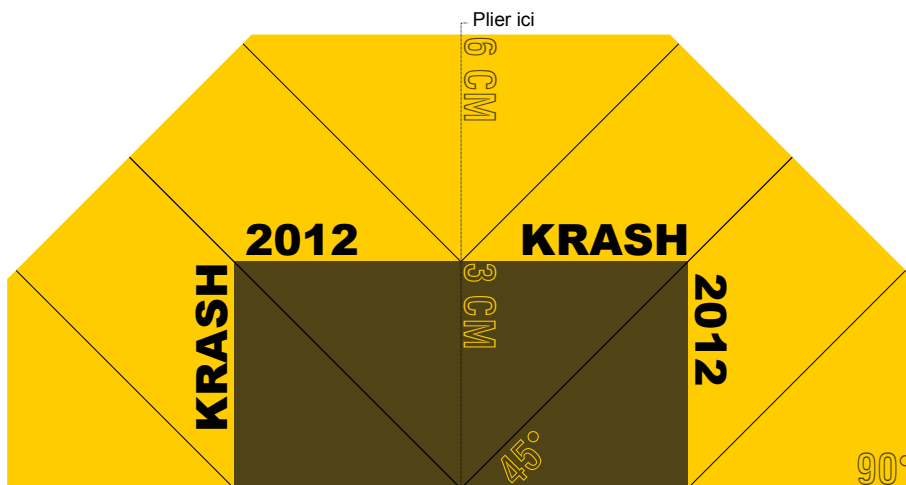

Gabarit de virage pour echelle 1/24 (54mm)

KRASH 2012

GABARITS DIAMANTS
à imprimer sur feuille A4
sans mise à l'échelle.
puis découper/coller
sur du bristol ou
du carton fort.

Gabarit de virage pour echelle 1/60 (25mm)